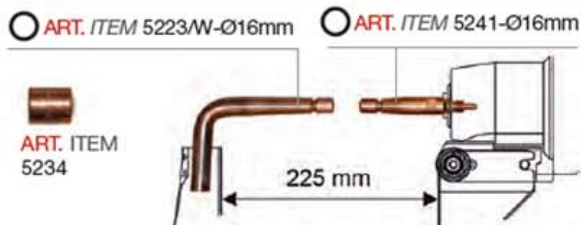

ART. ITEM 5220/W

○ ART. ITEM 5241- ϕ 16 mm

○ ART. ITEM 5221/2

○ ART. ITEM 5221/1

ART. ITEM 5220/W

OPZIONALI
 PER ART. 5221/2
 OPTIONAL
 FOR ITEM 5221/2

○ ART. ITEM 8688/W/S

ART. ITEM 5227/W- ϕ 16 mm

● STANDARD ○ A RICHIESTA - ON DEMAND

**SELEZIONE PACK
PACK SELECTION**

ART. ITEM 8680/PACK01

ART. ITEM 8688W/S

ART. ITEM 8689

ART. ITEM 5223/W

ART. ITEM 5230T

ART. ITEM 5220/WP