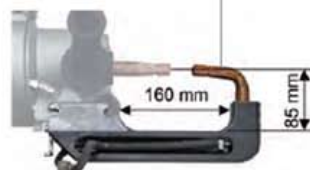

SELEZIONE BRACCI, ELETTRODI E ACCESSORI

SELECTION OF ARMS, ELECTRODES AND ACCESSORIES

ART. ITEM
 ϕ 16

BRACCI PER - ARMS FOR 8679TS | 8679TS7

● STANDARD ○ A RICHIESTA - ON DEMAND

○ ART. ITEM 8687/W/S

ART. ITEM 5227/W- ϕ 16 mm

● ART. ITEM 8685/W/S

ART. ITEM 5227/W- ϕ 16 mm

○ ART. ITEM 8684/W/S

ART. ITEM 5227/W- ϕ 16 mm

○ ART. ITEM 8686/W/S

ART. ITEM 5227/W- ϕ 16 mm

○ ART. ITEM 8690/W/S

○ ART. ITEM 8689